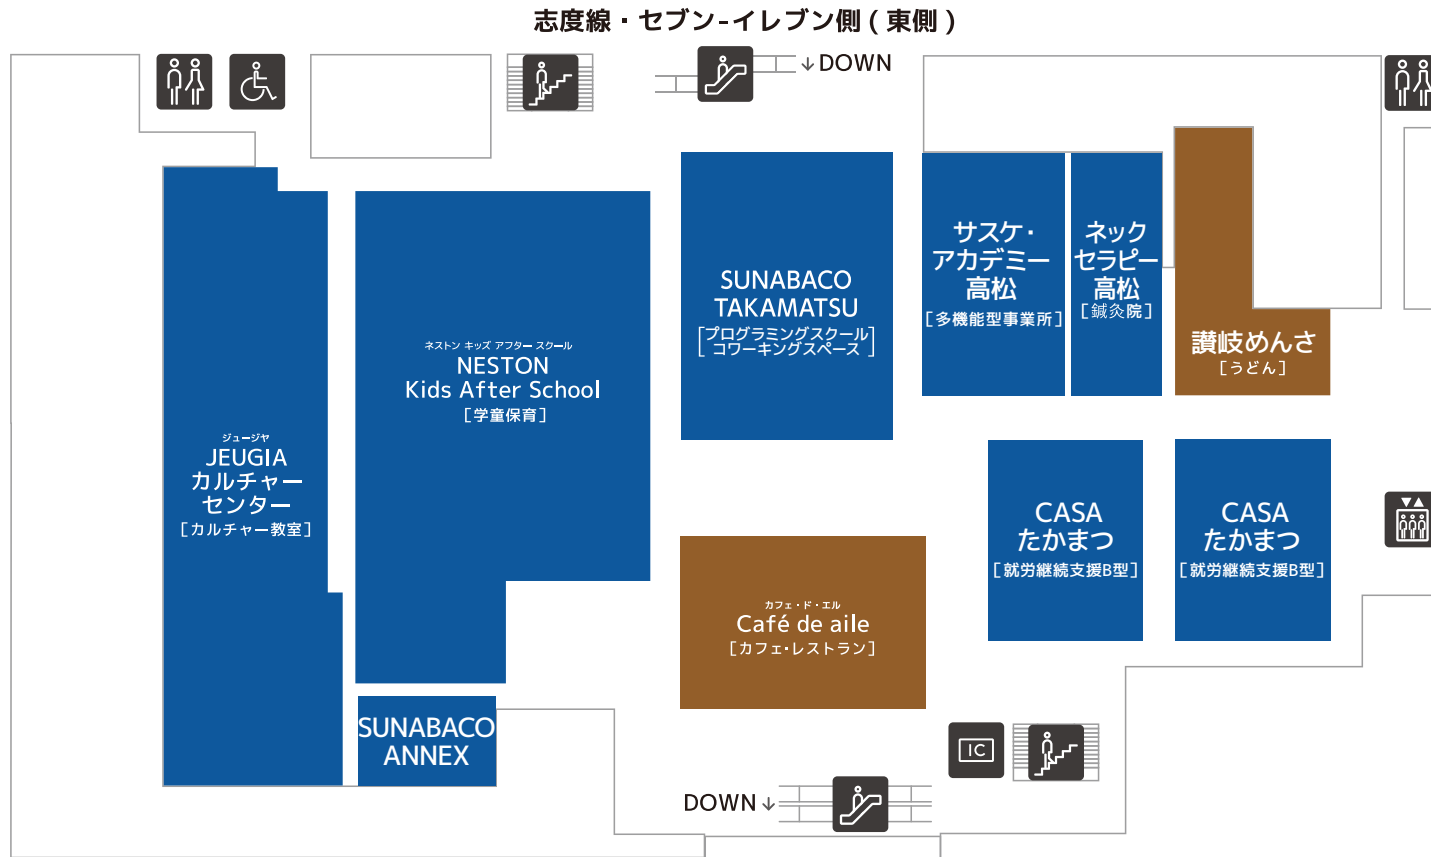

10F

学習・カルチャー・カフェ・うどん・サービスのフロア

バスロータリー・商店街側 (西側)