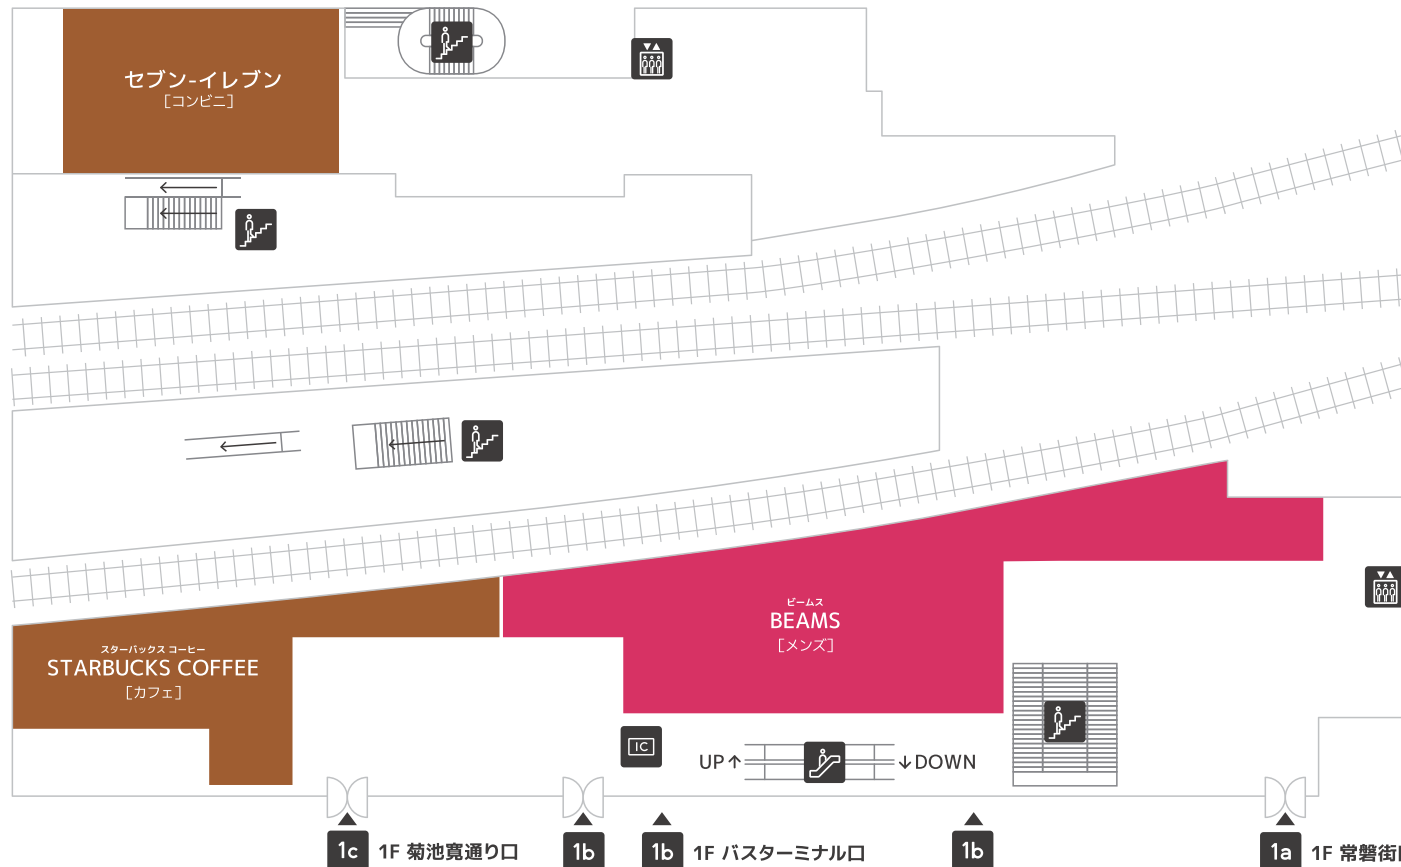

1F

ファッション・カフェのフロア

タクシーのりば

バスのりば

志度線・セブン-イレブン側（東側）

バスロータリー・商店街側（西側）

- トイレ
- 多目的トイレ
- 授乳室
- 喫煙ルーム
- ATM
- インフォメーション
- IruCa チャージ機
- ファッション
- グッズ
- グルメ
- サービス
- 瓦町FLAG関連施設