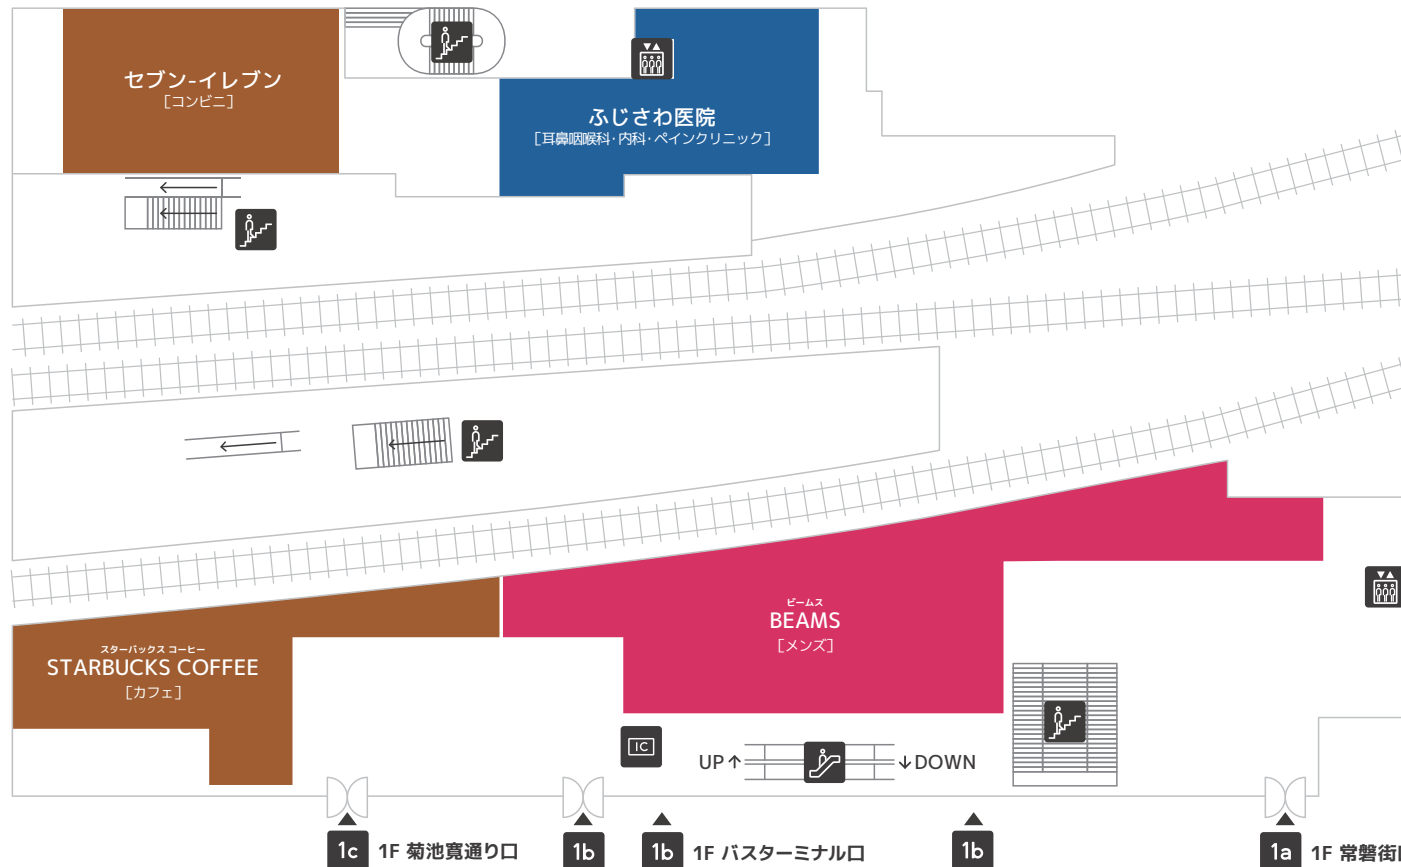

1F

ファッション・カフェのフロア

タクシーのりば

バスのりば

志度線・セブン-イレブン側（東側）

バスロータリー・商店街側（西側）

- トイレ
- 多目的トイレ
- 授乳室
- 喫煙ルーム
- ATM
- インフォメーション
- IruCa チャージ機
- ファッション
- グッズ
- グルメ
- サービス
- 瓦町FLAG関連施設