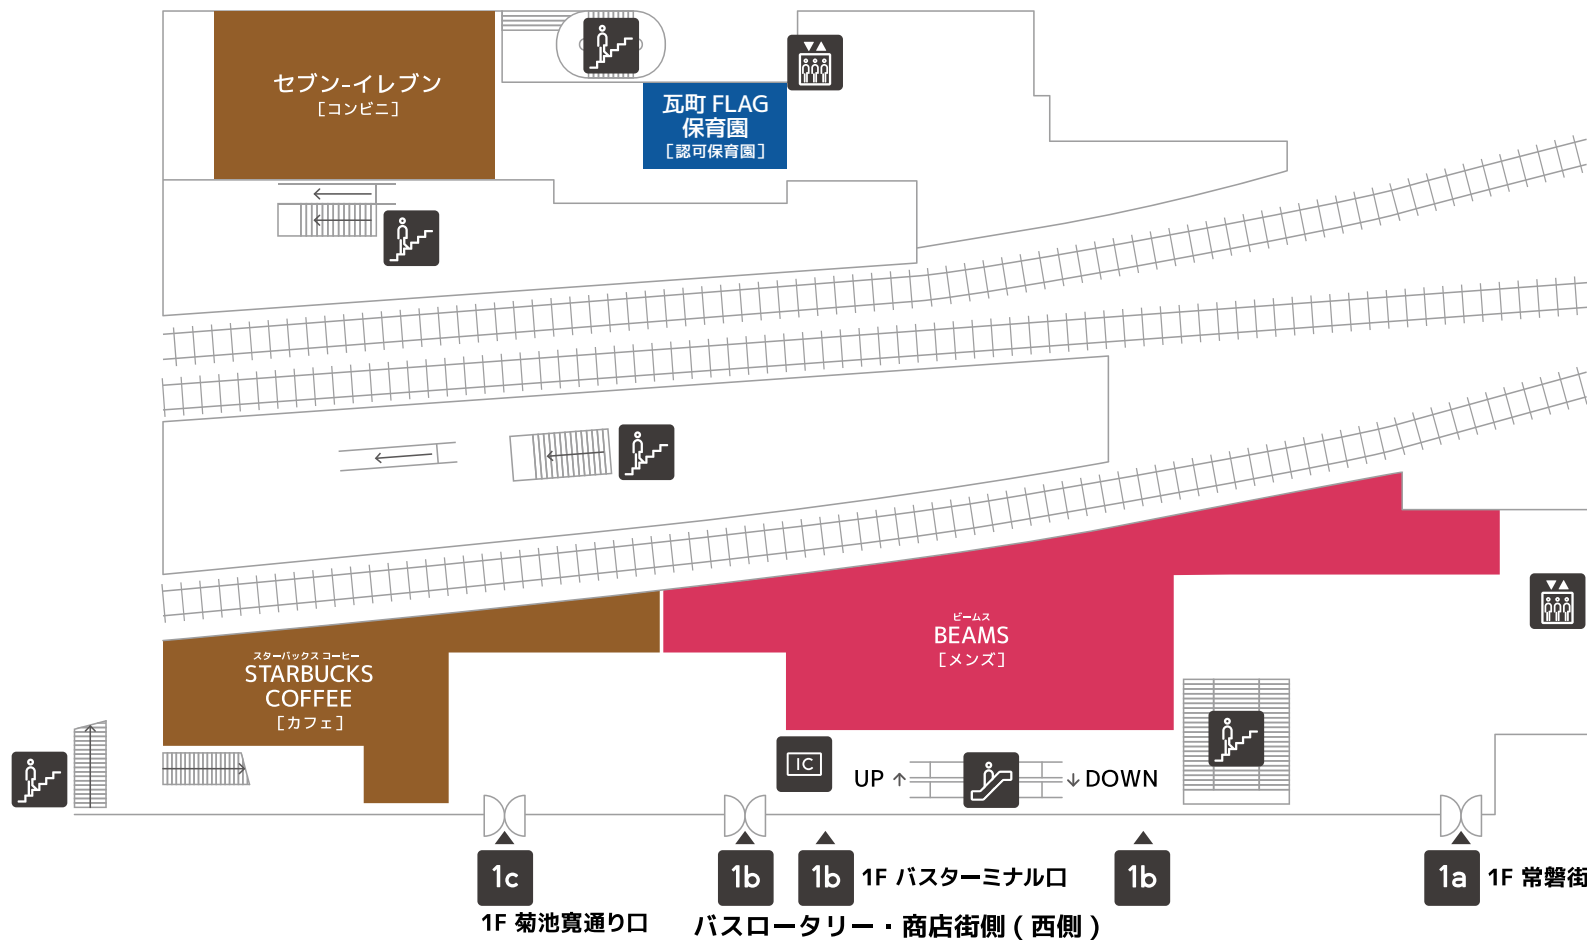

1F

ファッション・カフェのフロア

タクシーのりば

バスのりば

志度線・セブン-イレブン側(東側)

IC IruCa チャージ機

ファッション

グルメ