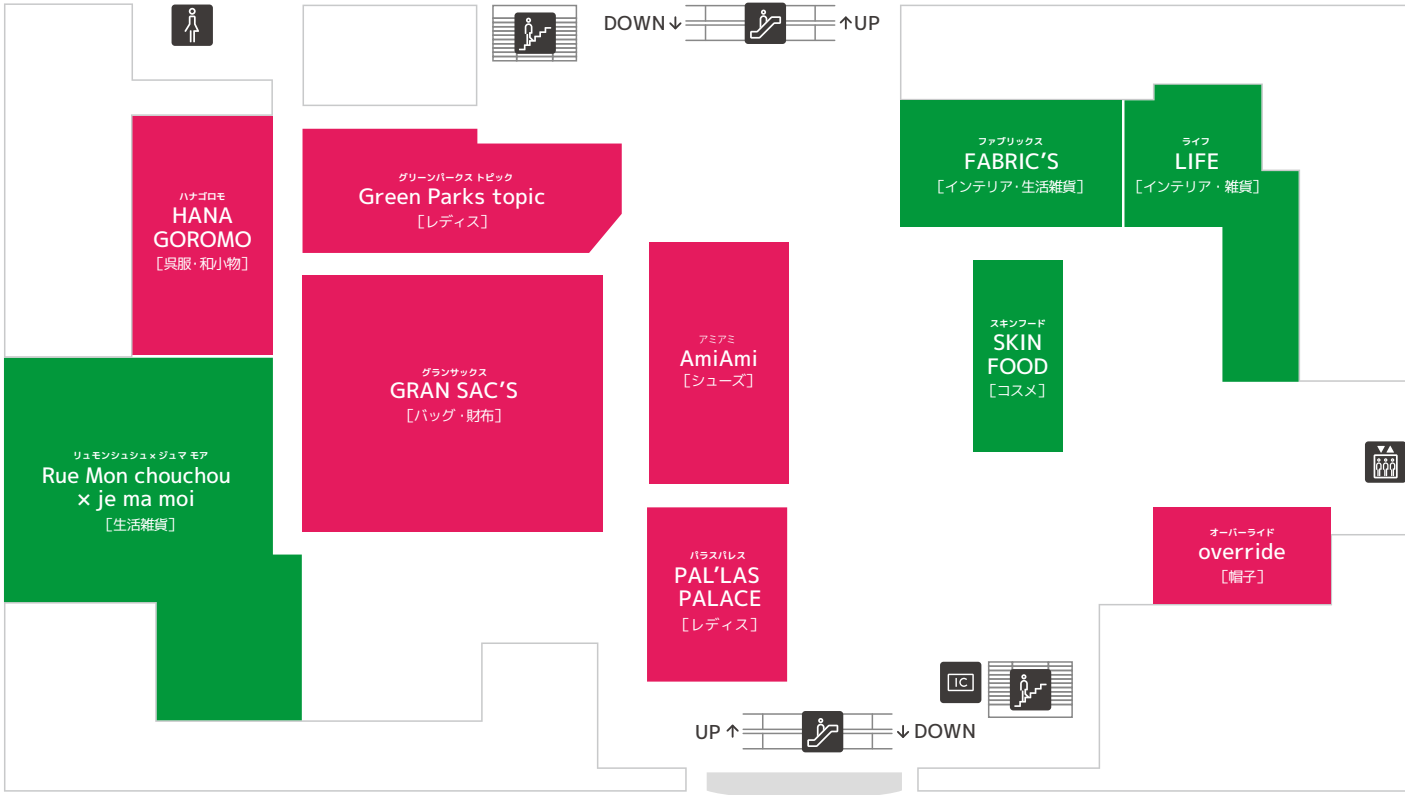

3F

ファッション・生活雑貨のフロア

志度線・セブン-イレブン側 (東側)

- トイレ
- 多目的トイレ
- 授乳室
- 喫煙ルーム
- ATM
- インフォメーション
- IruCa チャージ機
- ファッション
- グッズ
- グルメ
- サービス
- 瓦町FLAG関連施設

バスロータリー・商店街側 (西側)