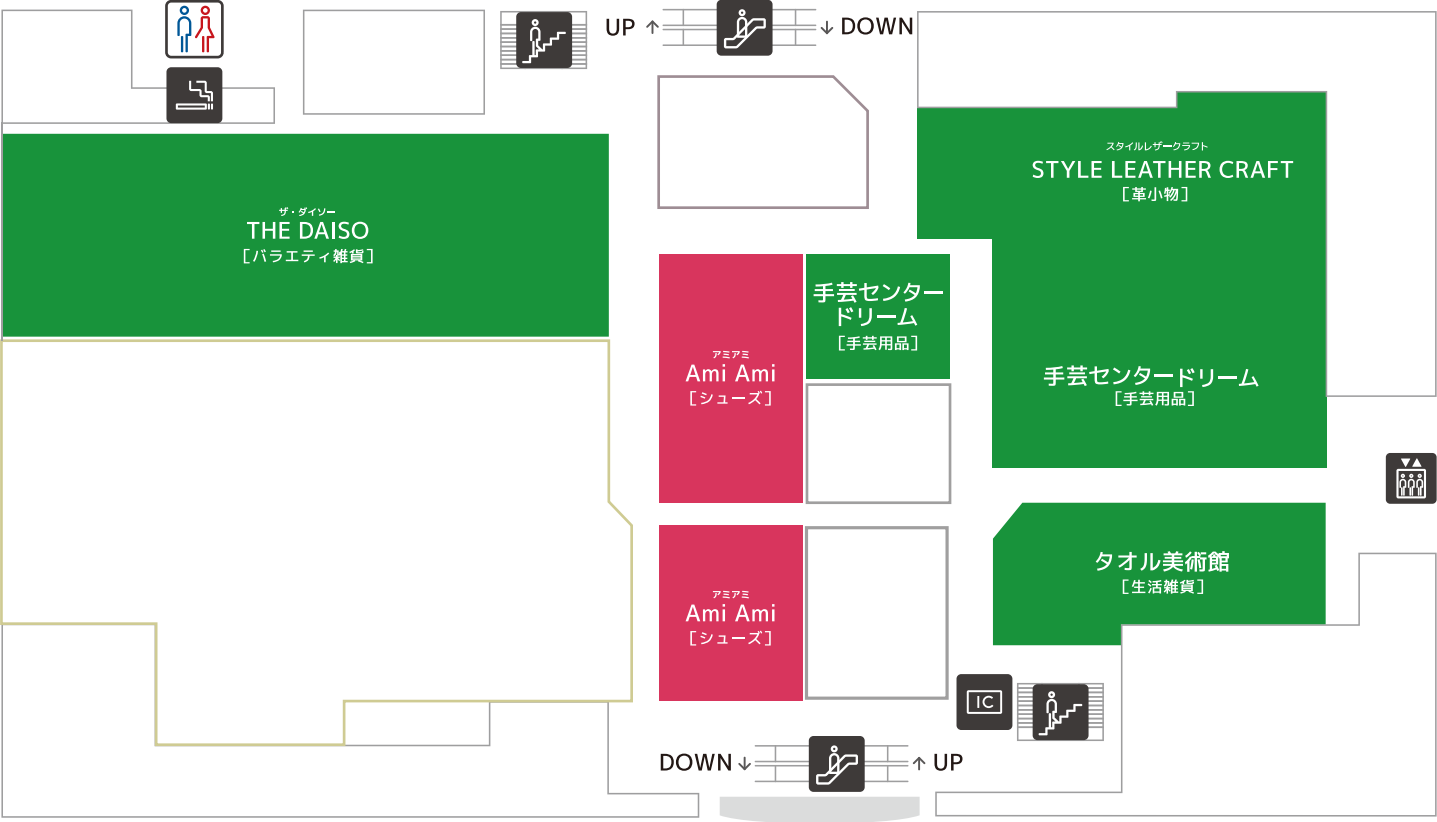

4F

ライフスタイルのフロア

志度線・セブン-イレブン側 (東側)

バスロータリー・商店街側 (西側)

- IC IruCa チャージ機
- トイレ
- 喫煙ルーム
- ファッション
- グッズ