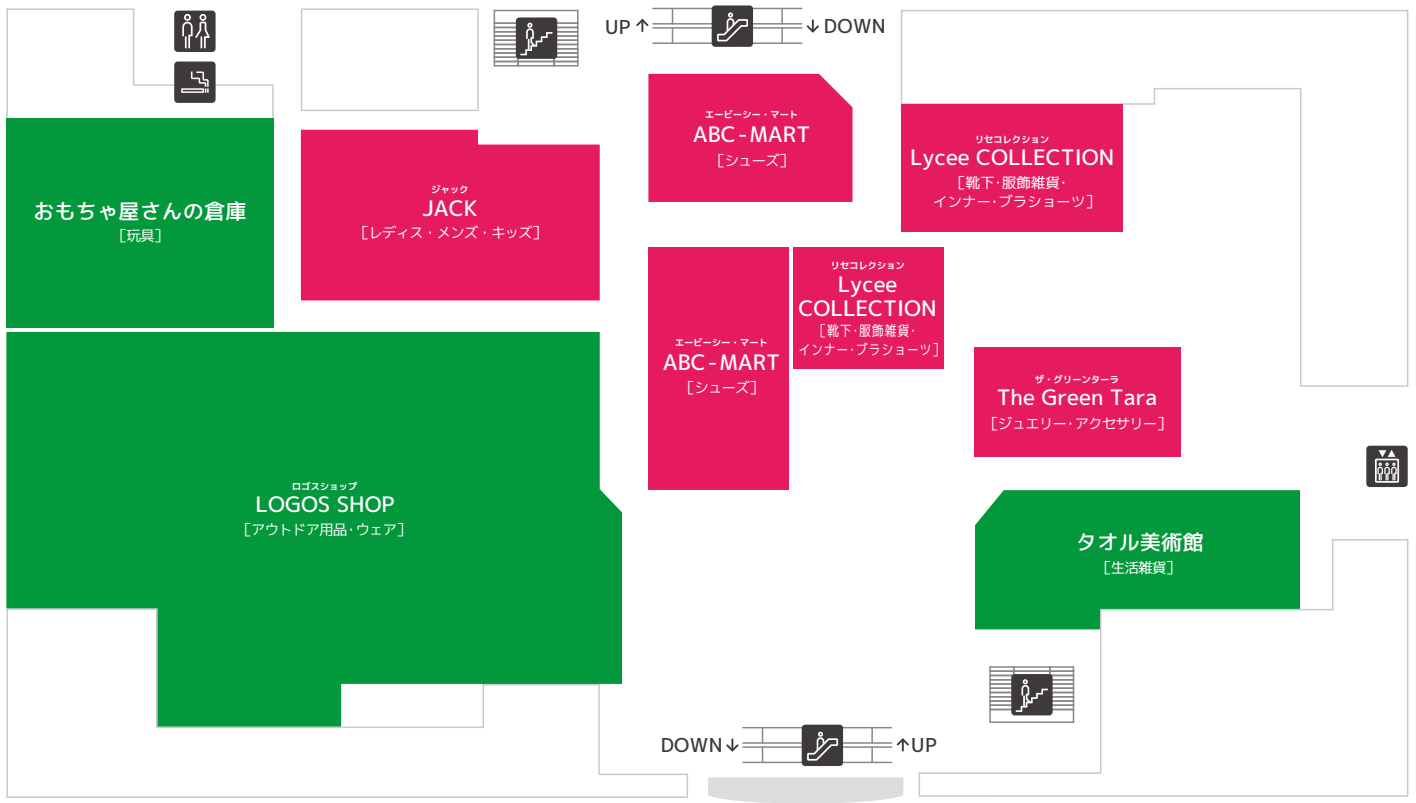

# 4F

## ライフスタイルのフロア

志度線・セブン-イレブン側 (東側)

バスロータリー・商店街側 (西側)

- トイレ
- 多目的トイレ
- 授乳室
- 喫煙ルーム
- ATM
- インフォメーション
- IruCa チャージ機
- ファッション
- グッズ
- グルメ
- サービス
- 瓦町FLAG関連施設