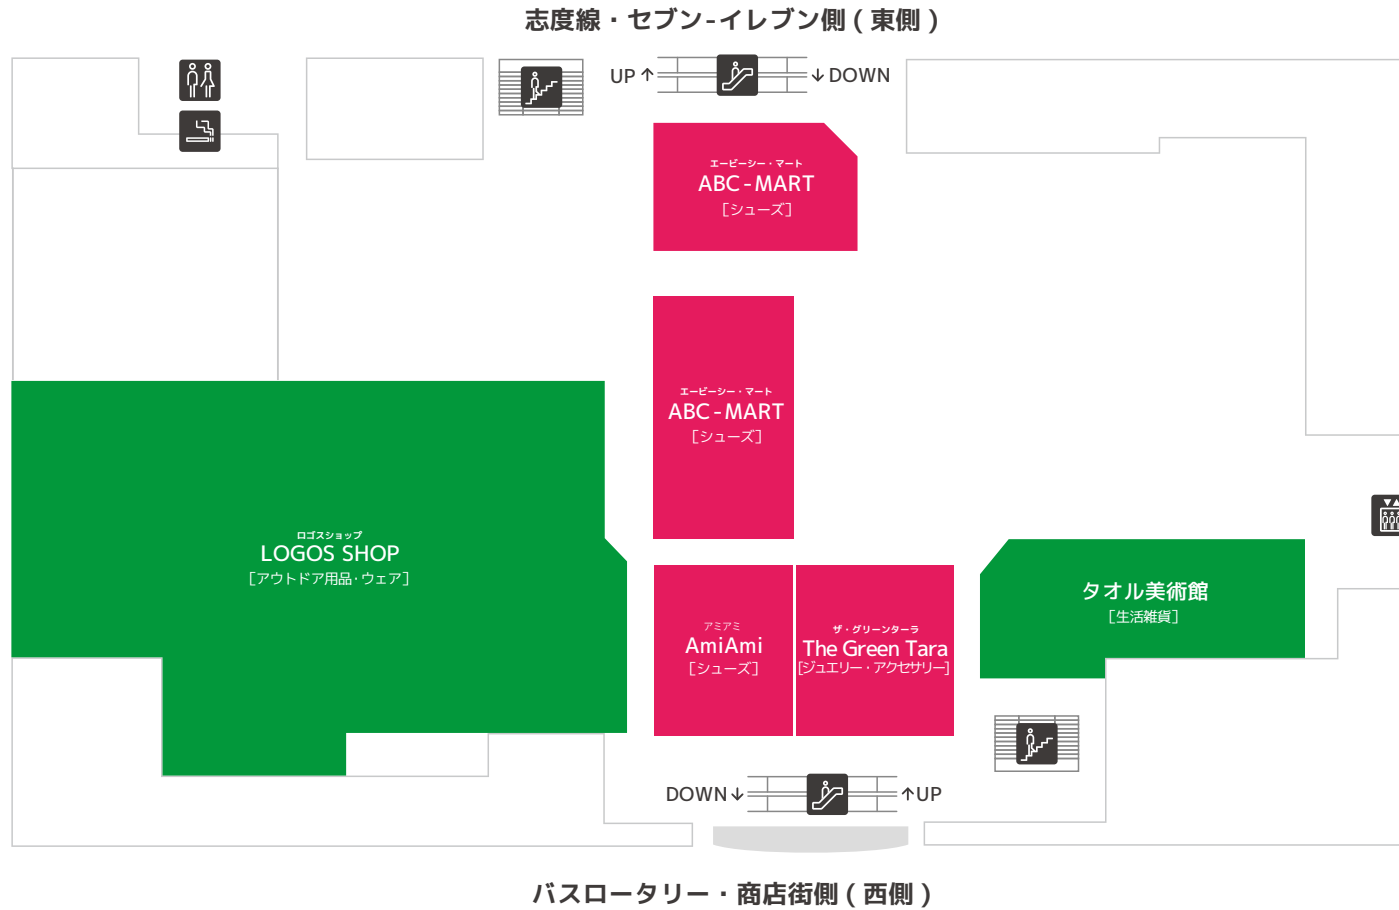

# 4F ライフスタイルのフロア

- トイレ
- 多目的トイレ
- 授乳室
- 喫煙ルーム
- ATM
- インフォメーション
- IruCa チャージ機
- ファッション
- グッズ
- グルメ
- サービス
- 瓦町FLAG関連施設