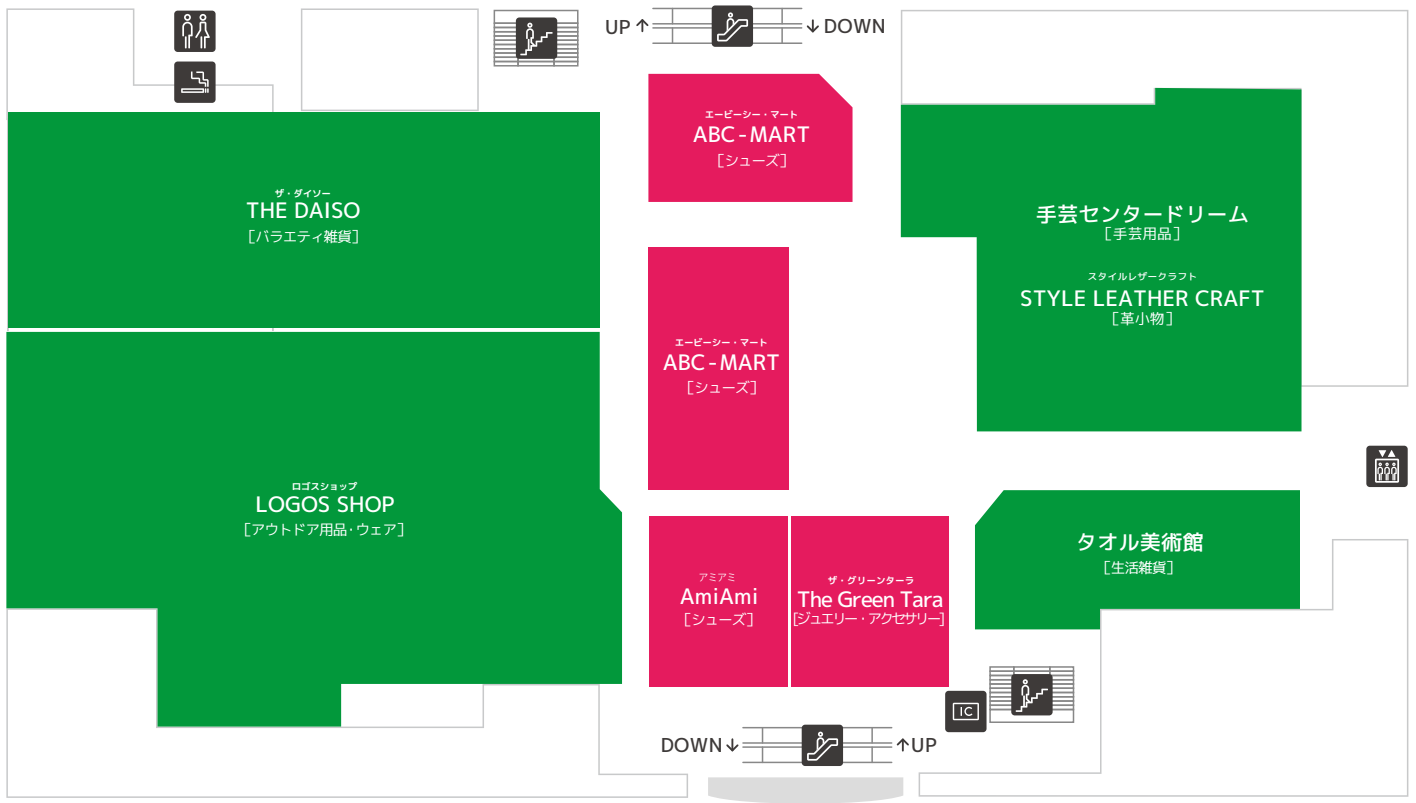

4F

ライフスタイルのフロア

志度線・セブン-イレブン側 (東側)

バスロータリー・商店街側 (西側)