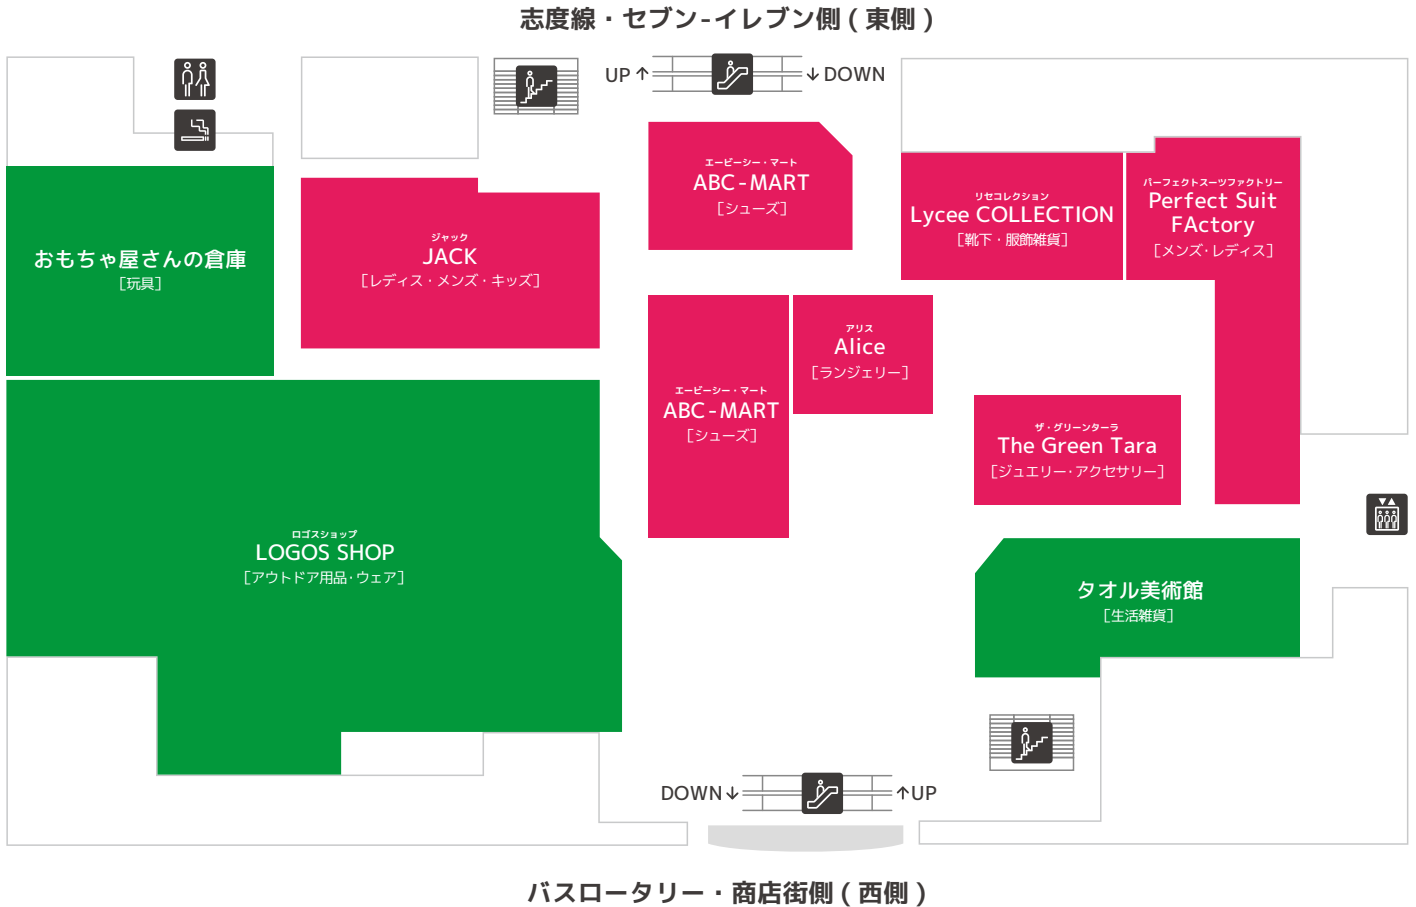

# 4F

## ライフスタイルのフロア

- トイレ
- 多目的トイレ
- 授乳室
- 喫煙ルーム
- ATM
- インフォメーション
- IruCa チャージ機
- ファッション
- グッズ
- グルメ
- サービス
- 瓦町FLAG関連施設