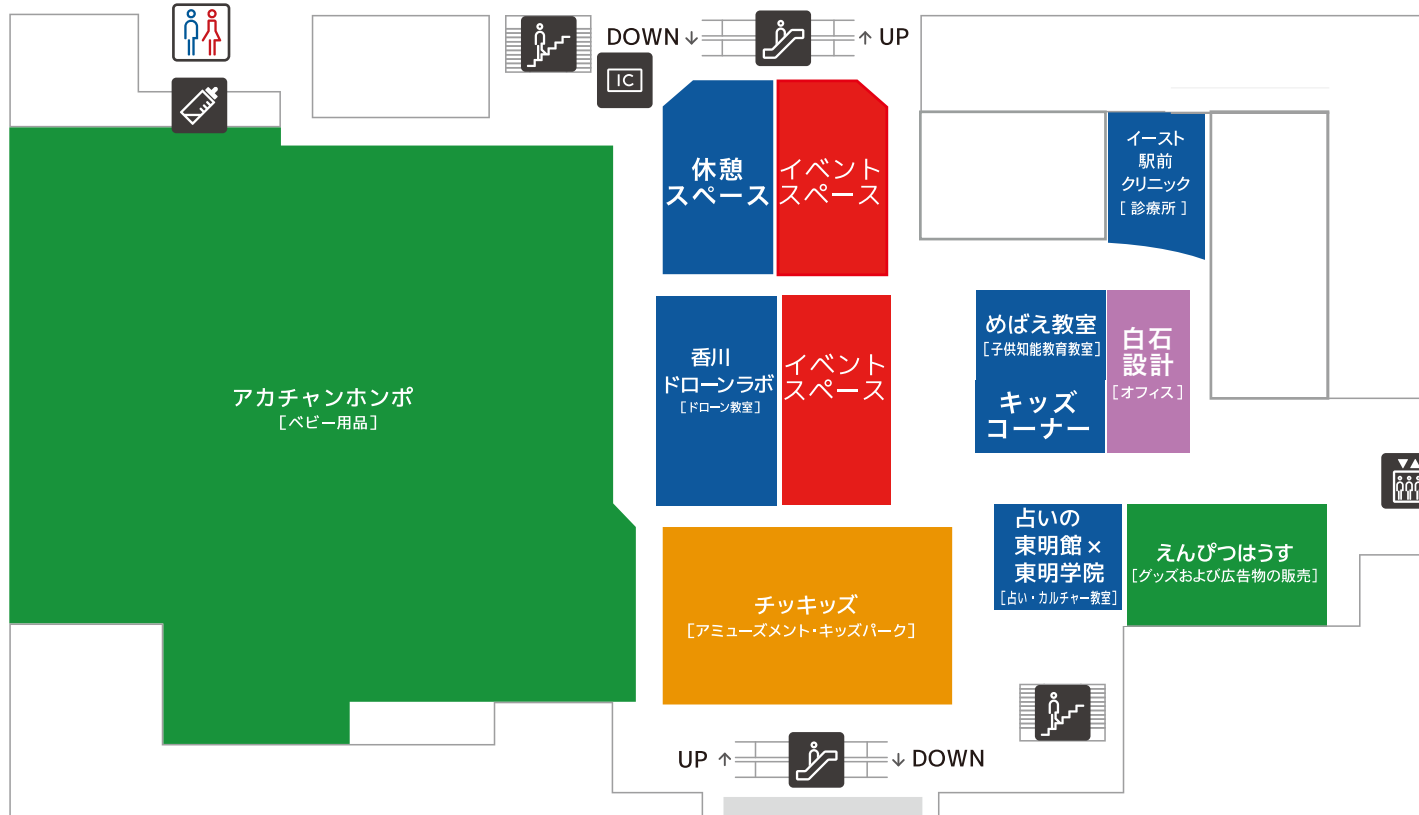

5F

ライフスタイル・アミューズメント・オフィスのフロア

志度線・セブン-イレブン側 (東側)

- トイレ
- 授乳室
- IruCa チャージ機

- グッズ
- サービス
- アミューズメント
- オフィス

バスロータリー・商店街側 (西側)