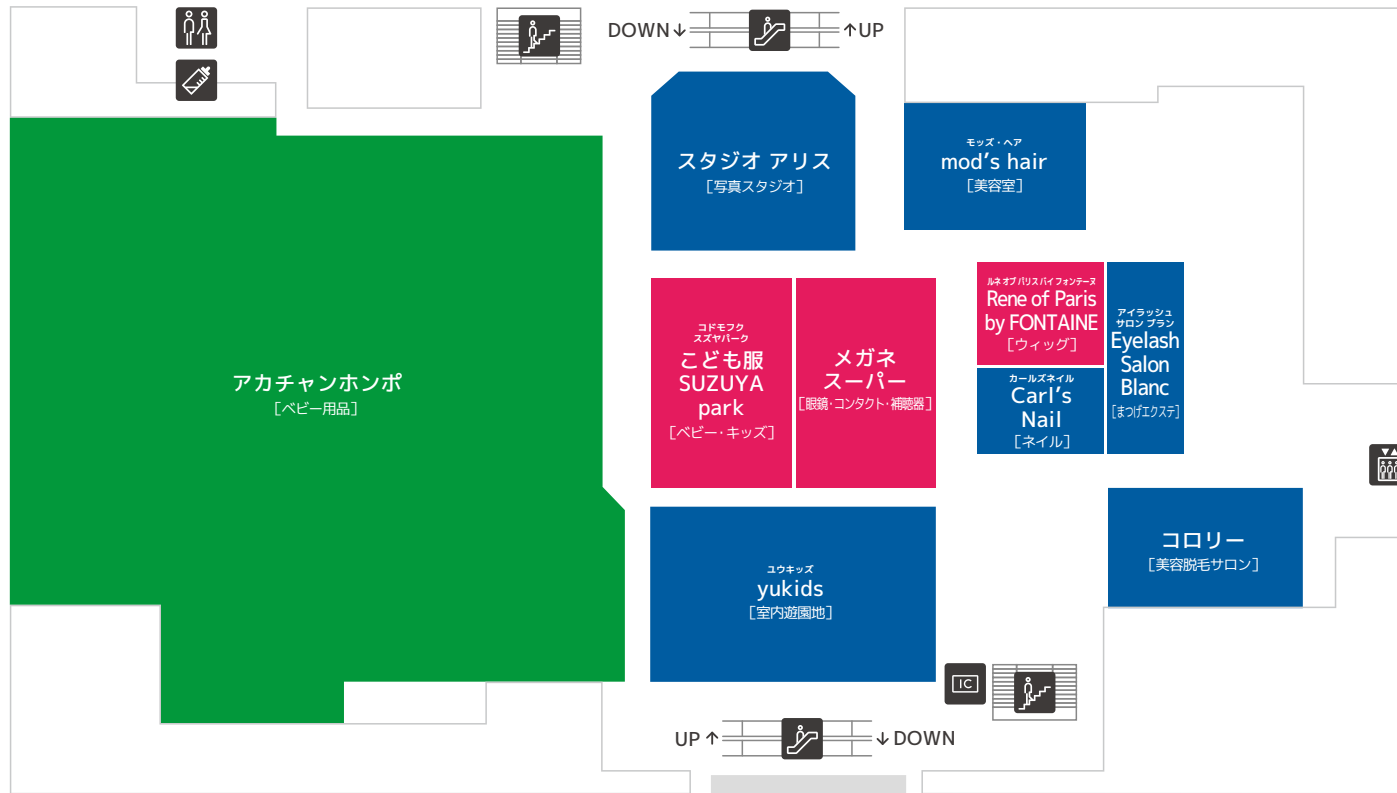

5F

ファミリー・ビューティー・健康のフロア

志度線・セブン-イレブン側（東側）

- トイレ
- 多目的トイレ
- 授乳室
- 喫煙ルーム
- ATM
- インフォメーション
- IruCa チャージ機
- ファッション
- グッズ
- グルメ
- サービス
- 瓦町FLAG関連施設

バスロータリー・商店街側（西側）