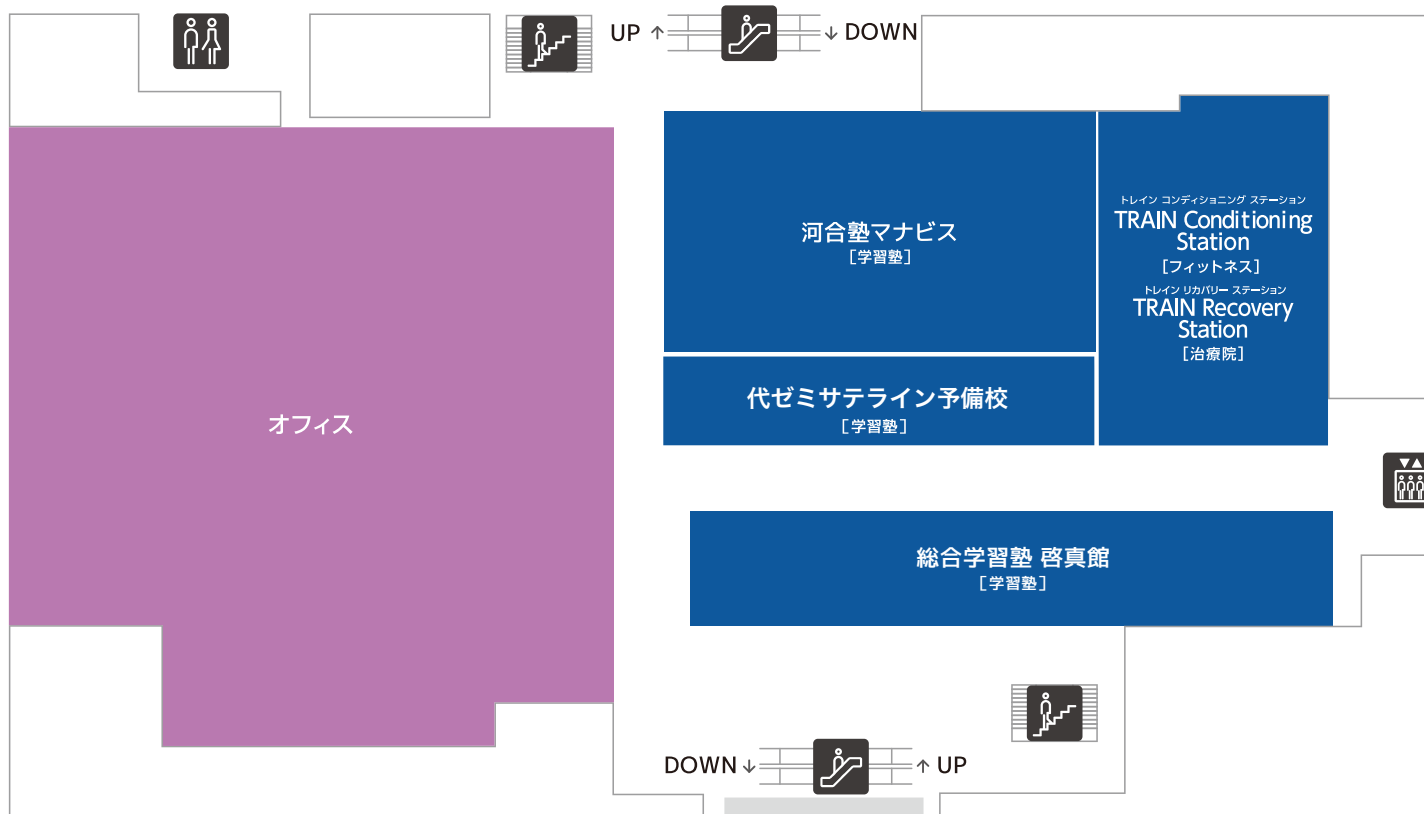

6F

学習・フィットネス・オフィスのフロア

志度線・セブン-イレブン側（東側）

 トイレ

 サービス

 オフィス

バスロータリー・商店街側（西側）