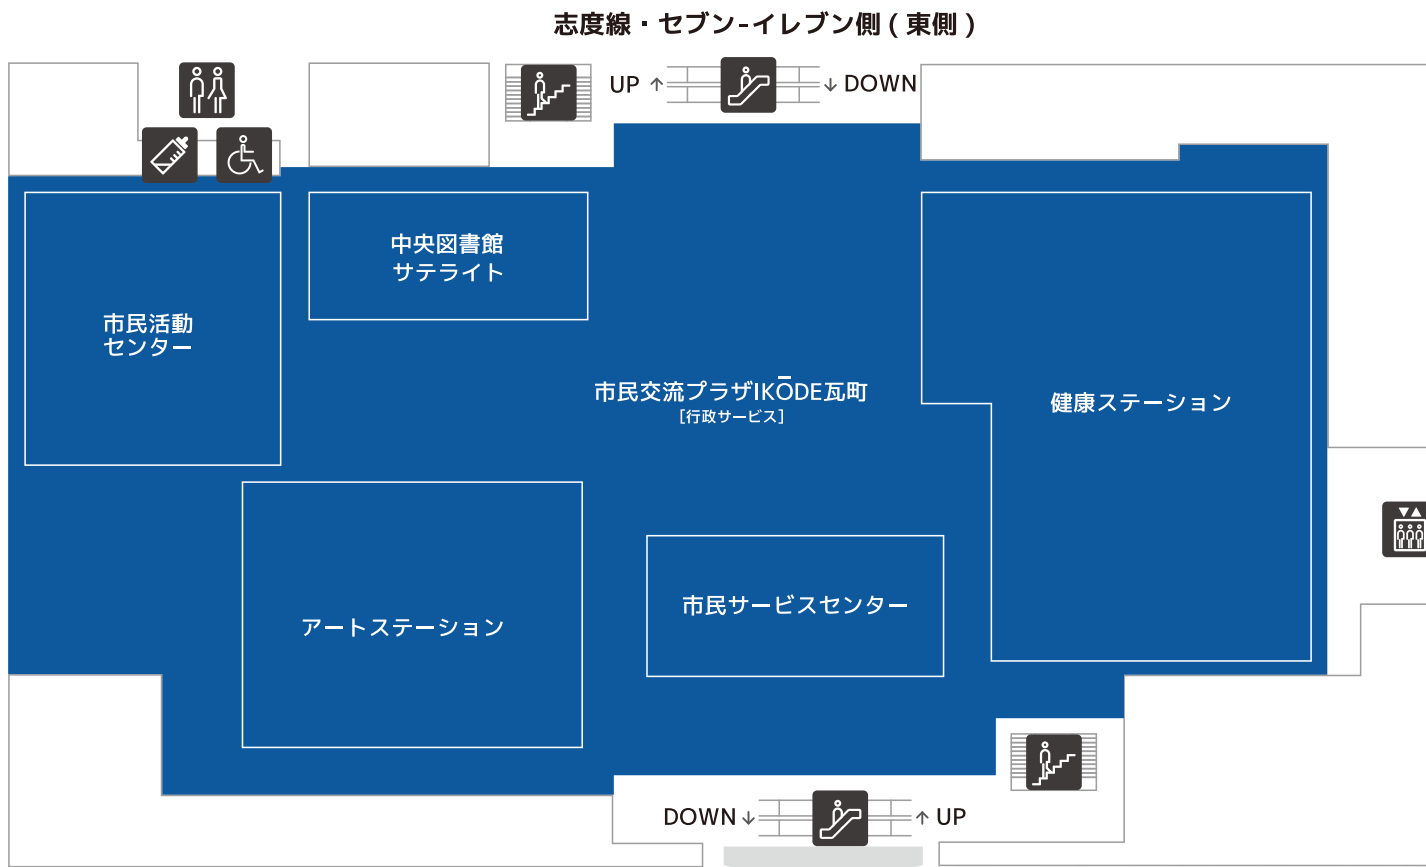

8F

# 高松市行政サービスのフロア

(市民交流プラザIKODE瓦町)

- トイレ
- 多機能トイレ
- 授乳室
- サービス

バスロータリー・商店街側 (西側)