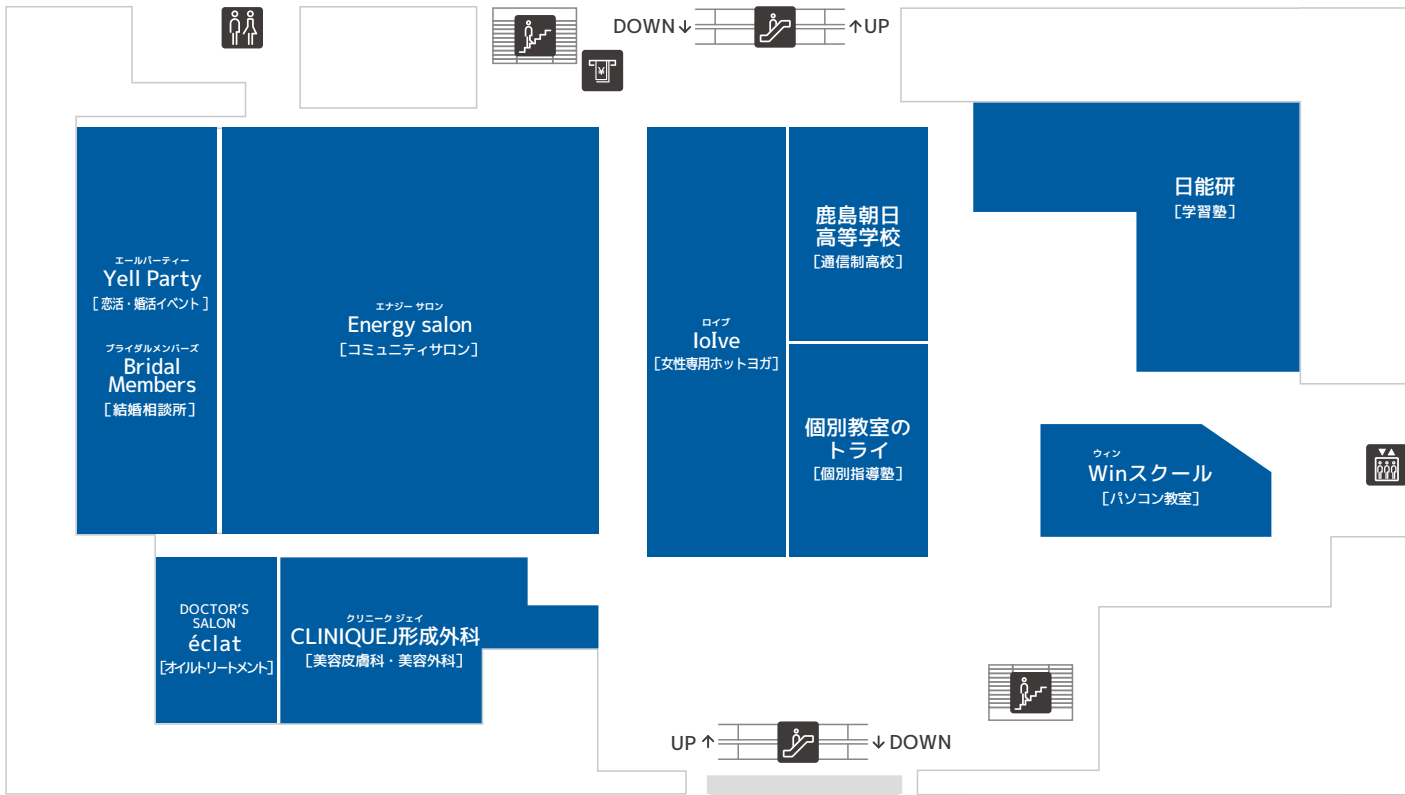

9F

学習・クリニックのフロア

志度線・セブン-イレブン側 (東側)

バスロータリー・商店街側 (西側)

- トイレ
- 多目的トイレ
- 授乳室
- 喫煙ルーム
- ATM
- インフォメーション
- IruCa チャージ機
- ファッション
- グッズ
- グルメ
- サービス
- 瓦町FLAG関連施設