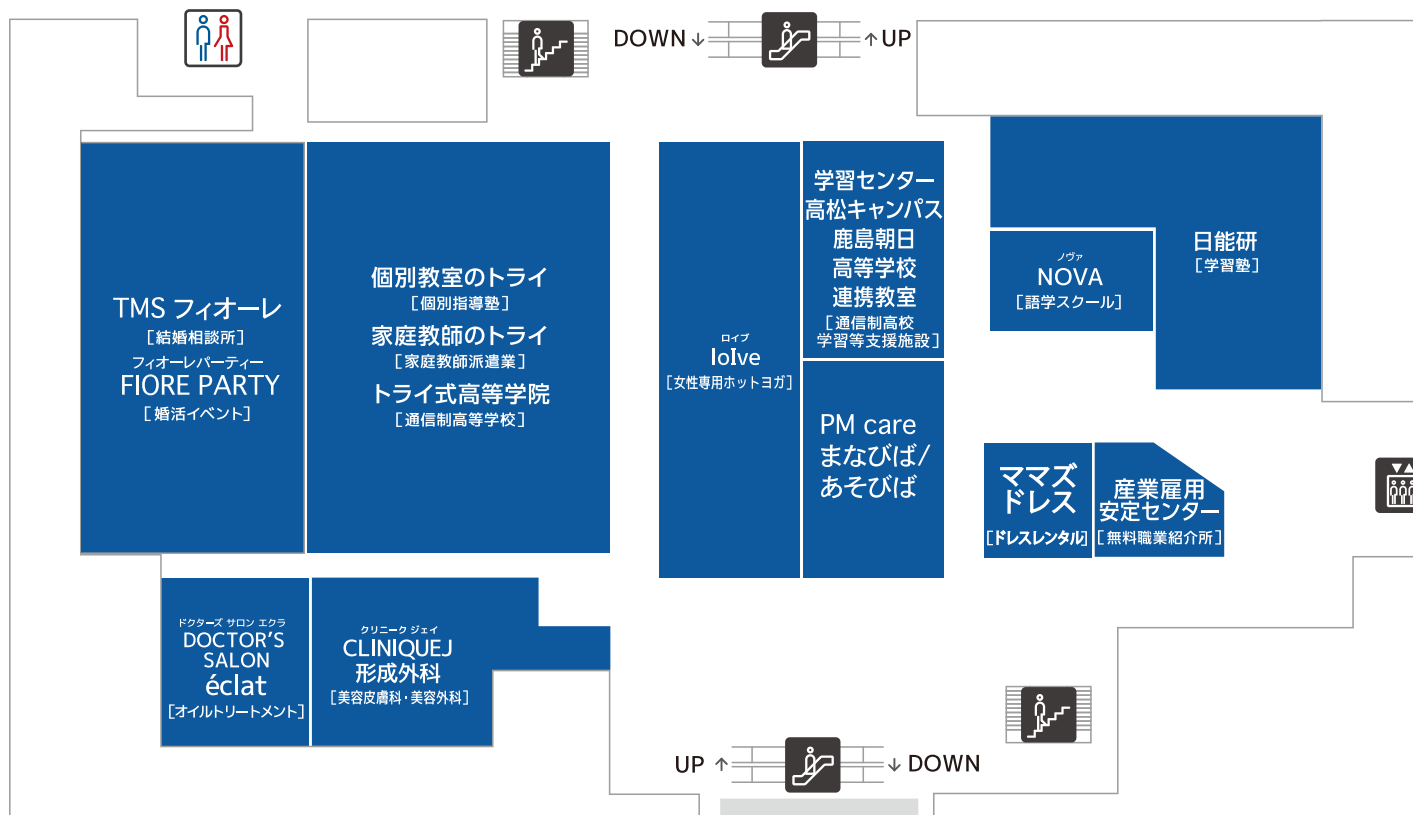

9F

学習・クリニック・サービスのフロア

志度線・セブン-イレブン側（東側）

バスロータリー・商店街側（西側）

トイレ

サービス