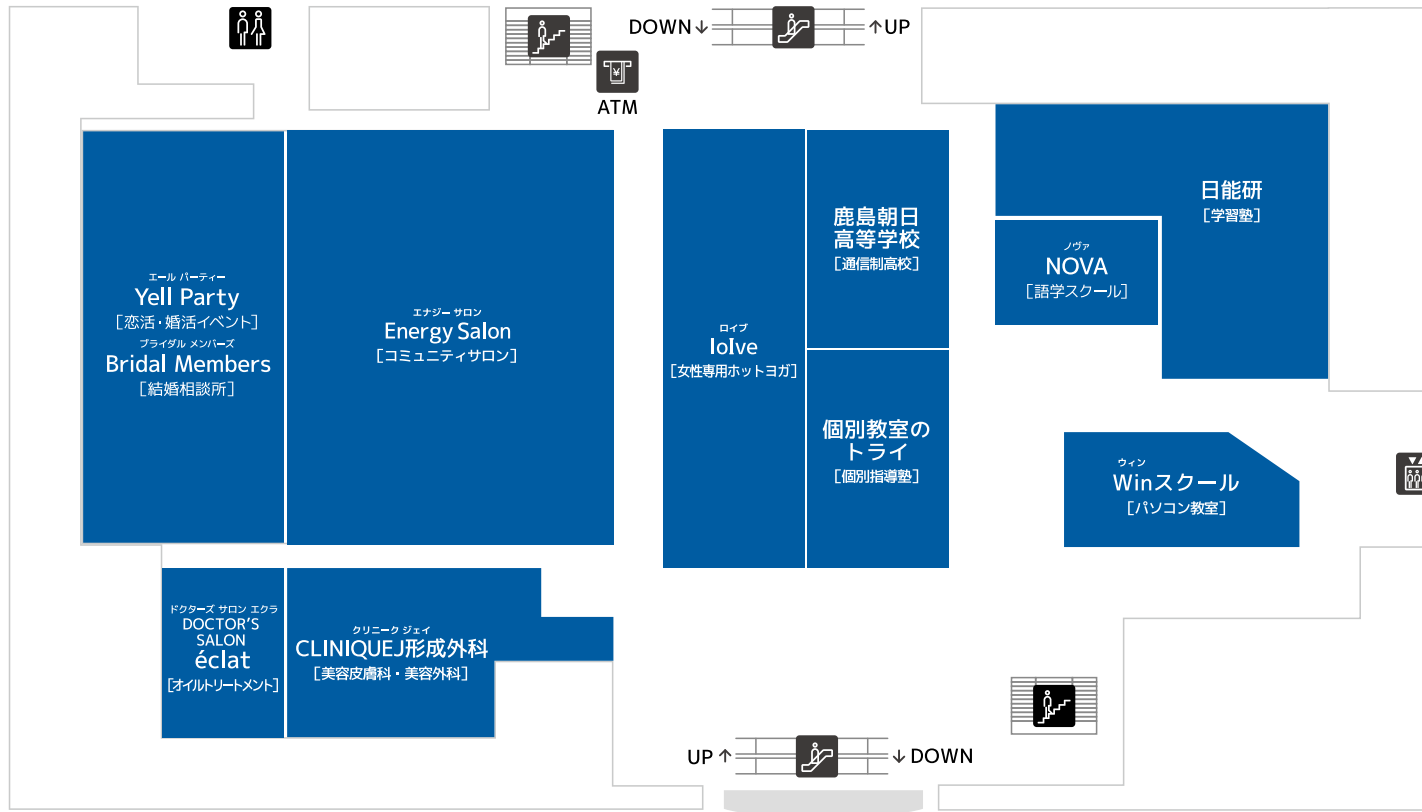

9F

学習・クリニックのフロア

志度線・セブン-イレブン側 (東側)

バスロータリー・商店街側 (西側)