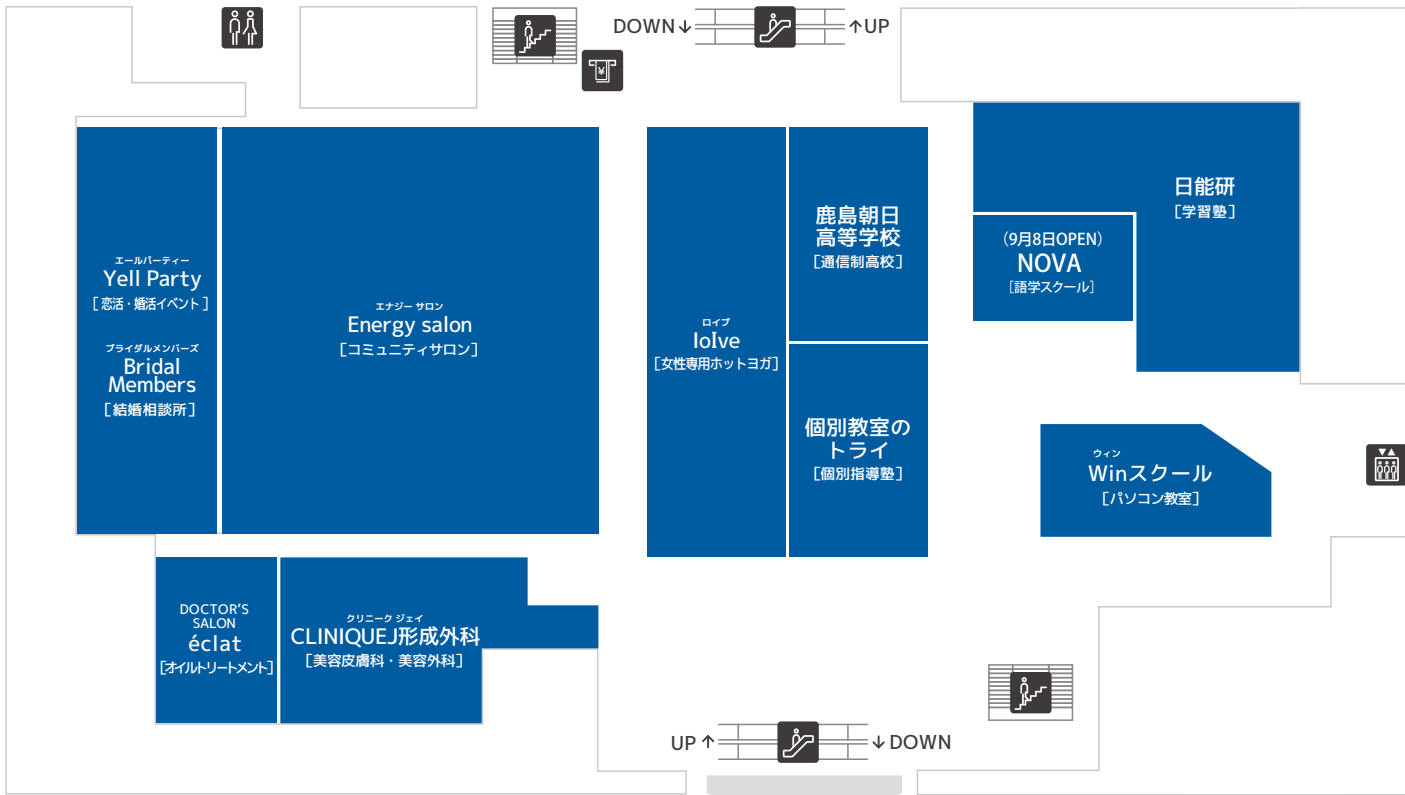

# 9F

## 学習・クリニックのフロア

志度線・セブン-イレブン側 (東側)

- トイレ
- 多目的トイレ
- 授乳室
- 喫煙ルーム
- ATM
- インフォメーション
- IruCa チャージ機
- ファッション
- グッズ
- グルメ
- サービス
- 瓦町FLAG関連施設

バスロータリー・商店街側 (西側)