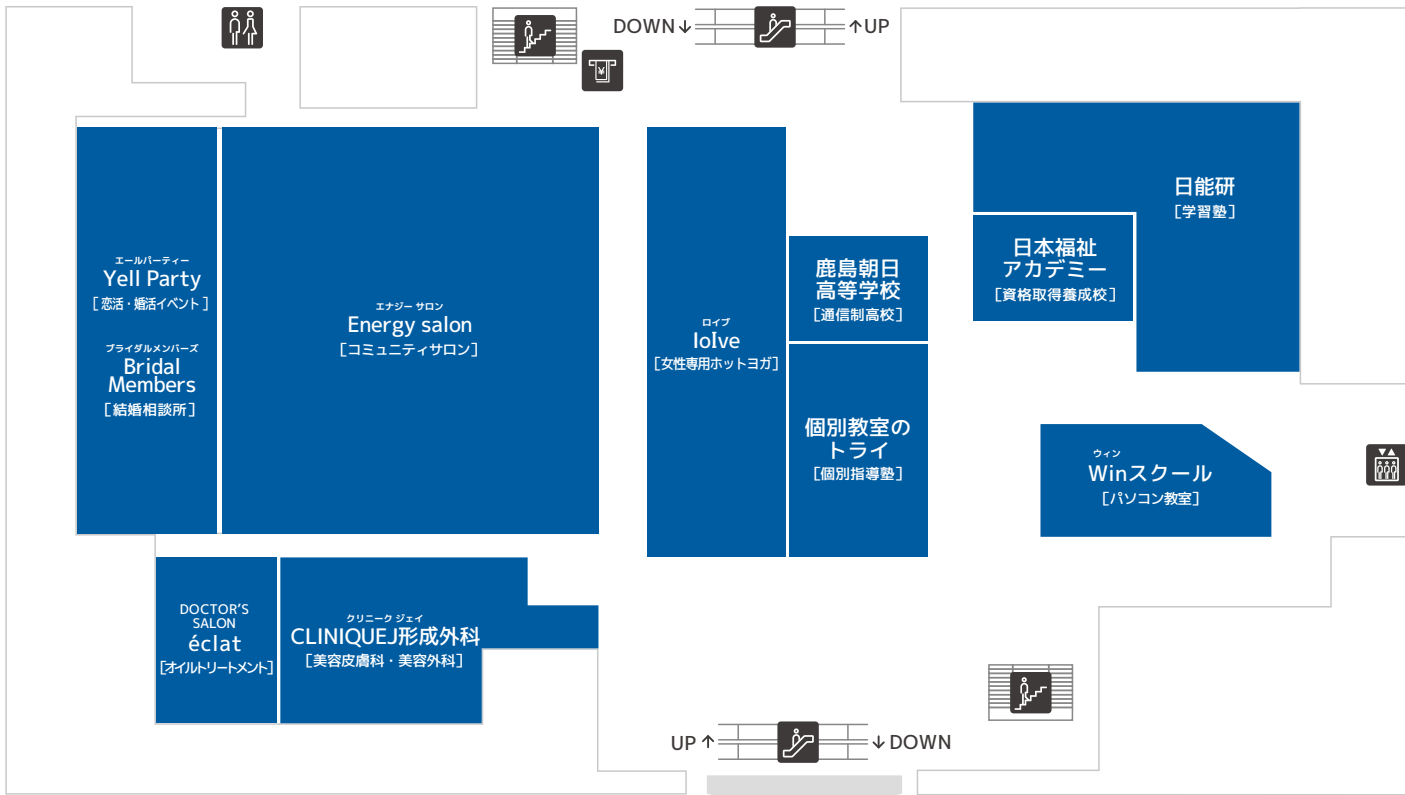

9F

学習・クリニックのフロア

志度線・セブン-イレブン側 (東側)

バスロータリー・商店街側 (西側)