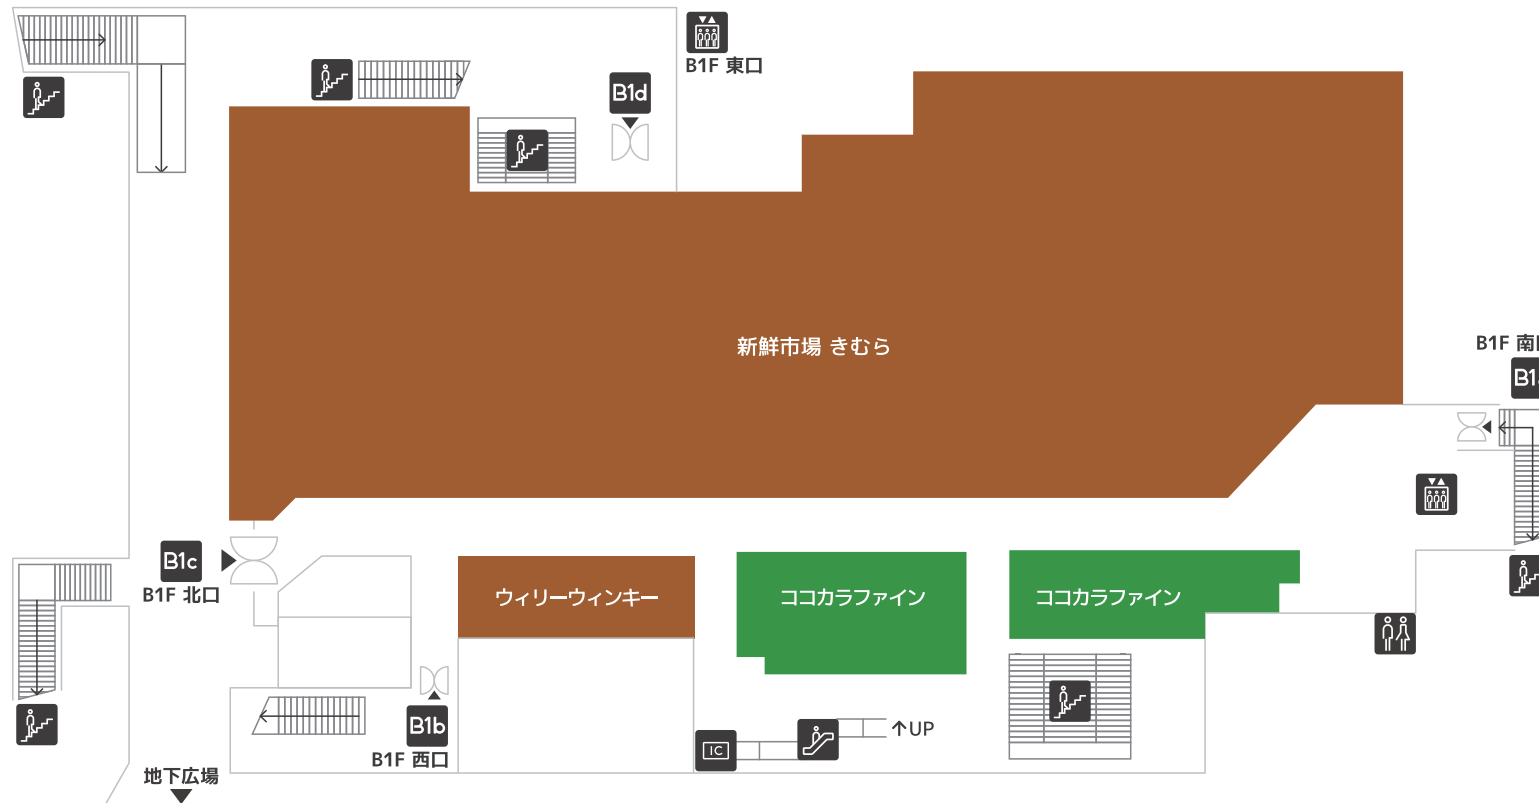

B1 食品・日用品のフロア

志度線・セブン-イレブン側 (東側)

バスロータリー・商店街側 (西側)

- トイレ
- 多目的トイレ
- 授乳室
- 喫煙ルーム
- ATM
- インフォメーション
- IruCa チャージ機
- ファッション
- グッズ
- グルメ
- サービス
- 瓦町FLAG関連施設