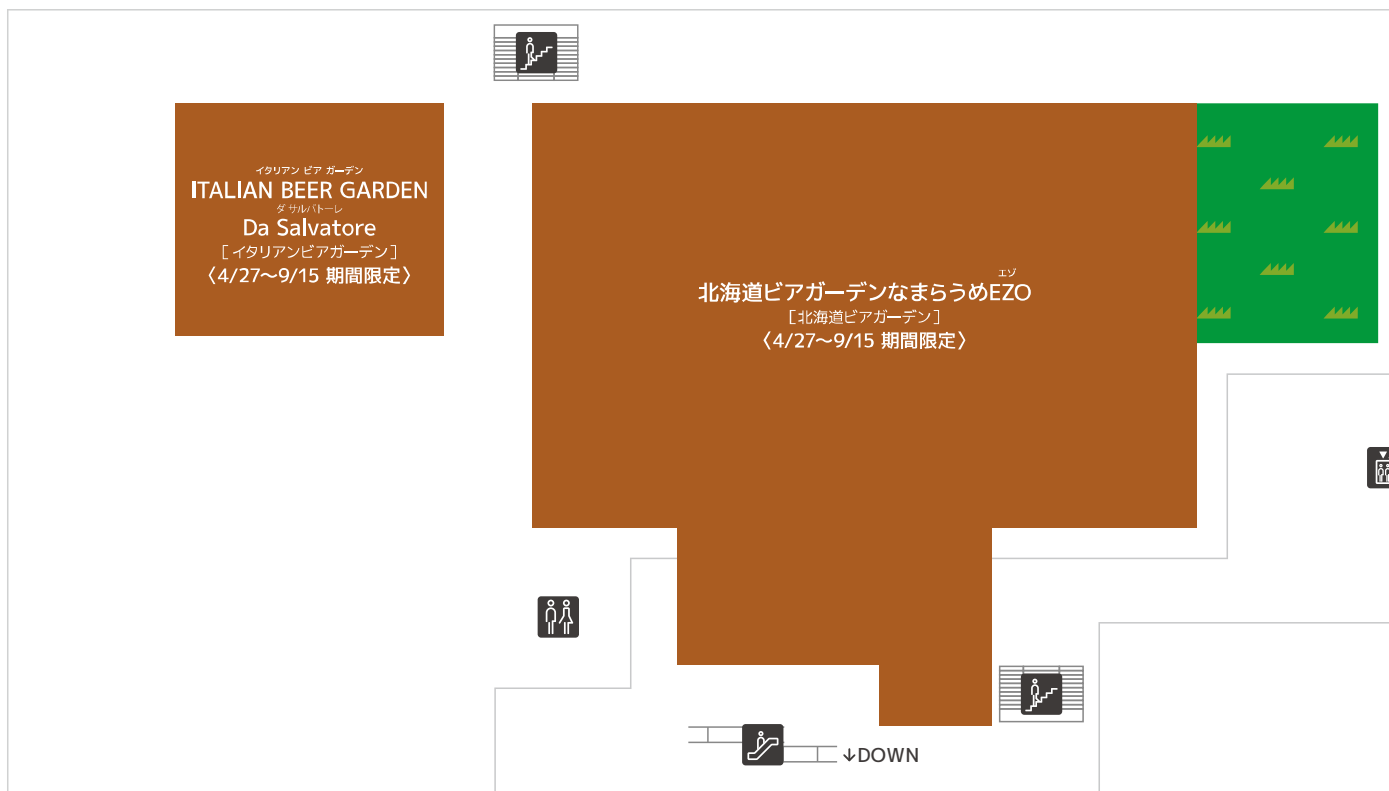

# カワラパーク

※ビアガーデン開催期間中は、  
一般のお客様はご入場頂けません。

志度線・セブン-イレブン側（東側）

バスロータリー・商店街側（西側）