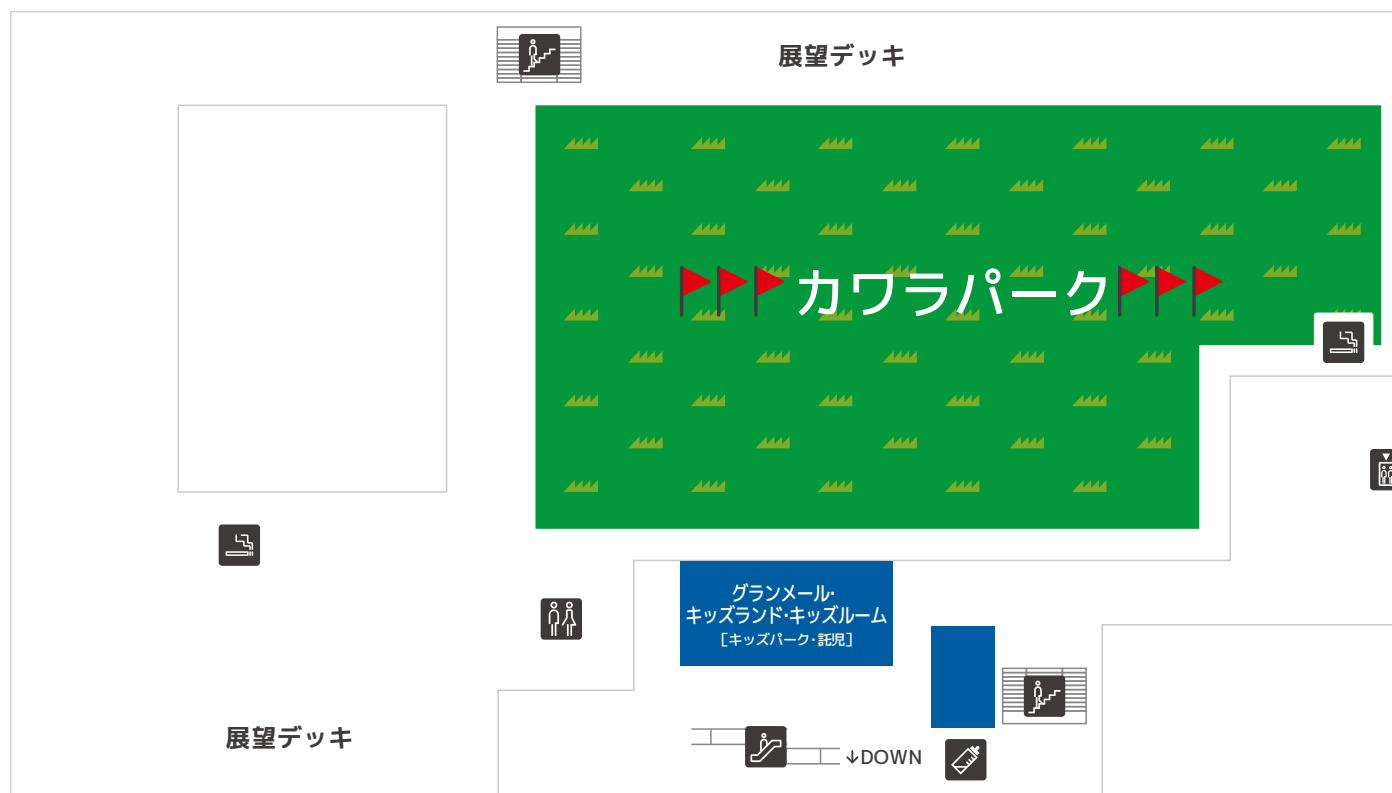

カワラパーク・キッズランド

志度線・セブン-イレブン側（東側）

- トイレ
- 多目的トイレ
- 授乳室
- 喫煙ルーム
- ATM
- インフォメーション
- IruCa チャージ機
- ファッション
- グッズ
- グルメ
- サービス
- 五町FLAG関連施設

バスロータリー・商店街側（西側）