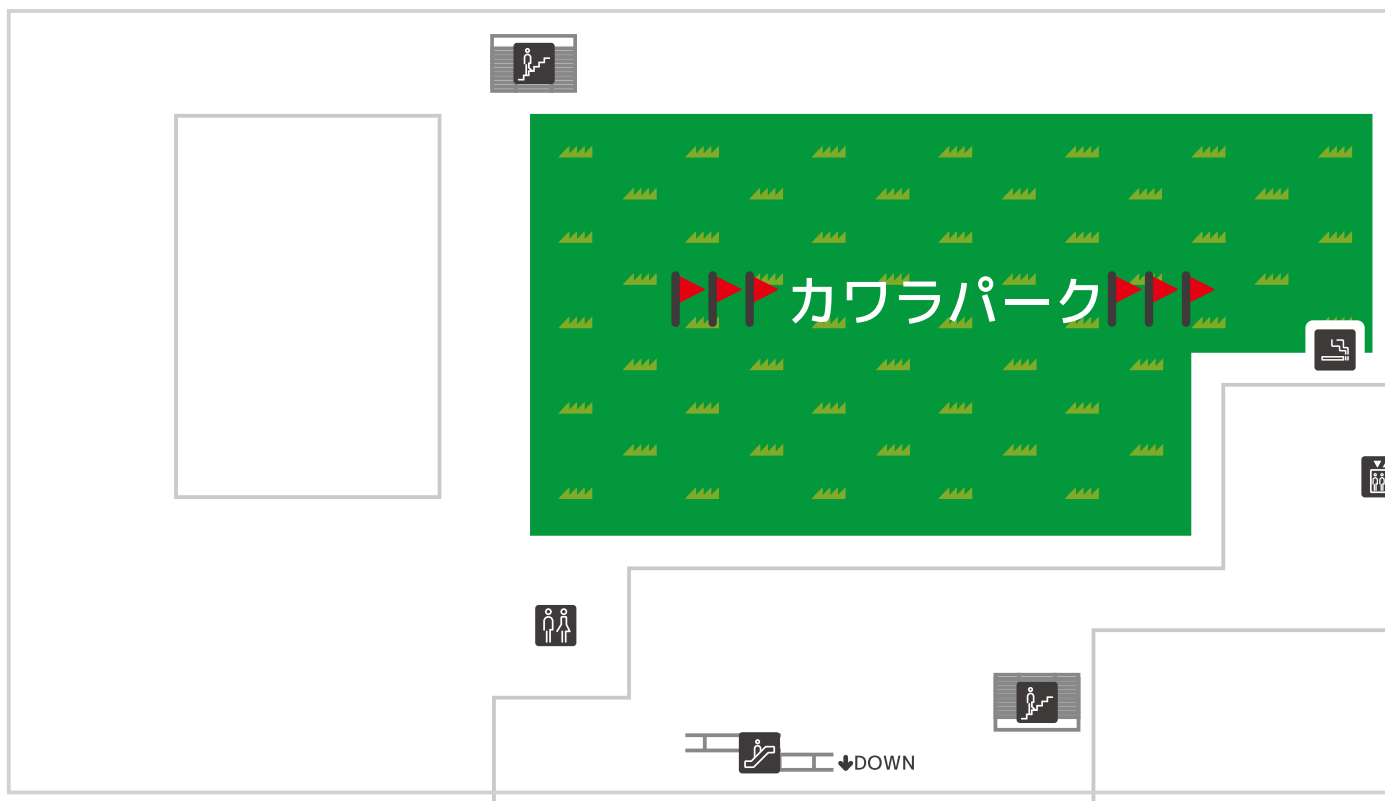

カワラパーク

志度線・セブン-イレブン側（東側）

バスロータリー・商店街側（西側）

 トイレ

 喫煙コーナー