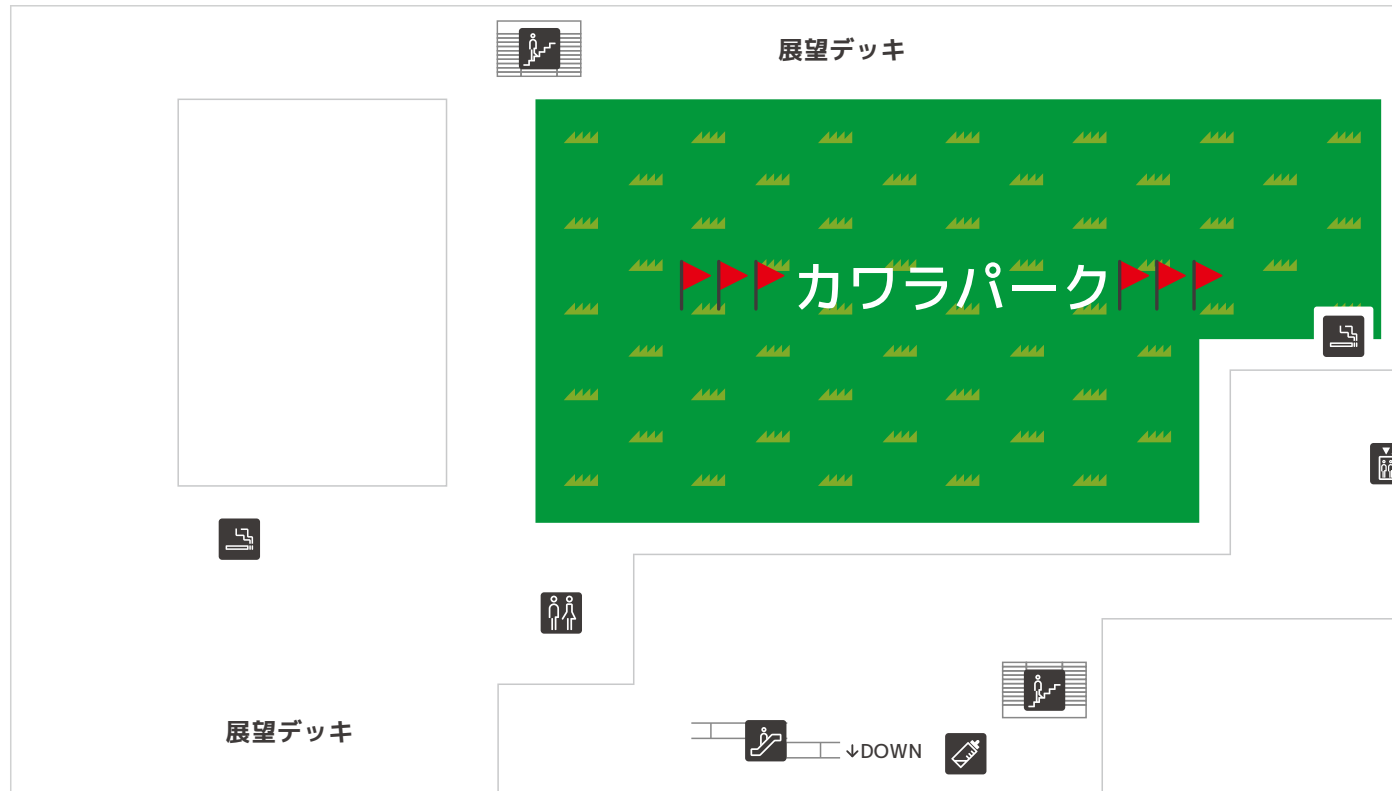

# カワラパーク

志度線・セブン-イレブン側（東側）

- トイレ
- 多目的トイレ
- 授乳室
- 喫煙ルーム
- ATM
- インフォメーション
- IruCa チャージ機

- ファッション
- グッズ
- グルメ
- 瓦町FLAG関連施設

バスロータリー・商店街側（西側）