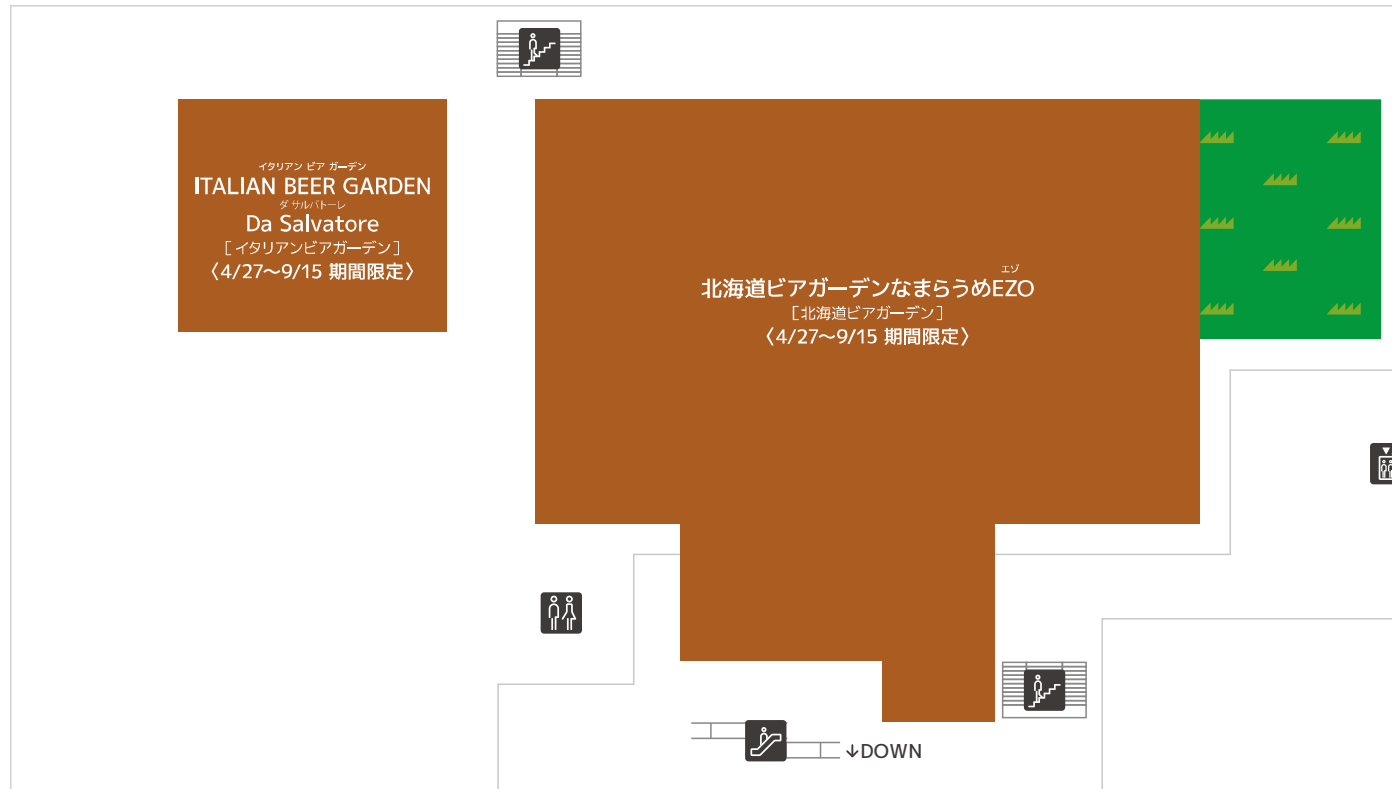

# カワラパーク

志度線・セブン-イレブン側（東側）

バスロータリー・商店街側（西側）