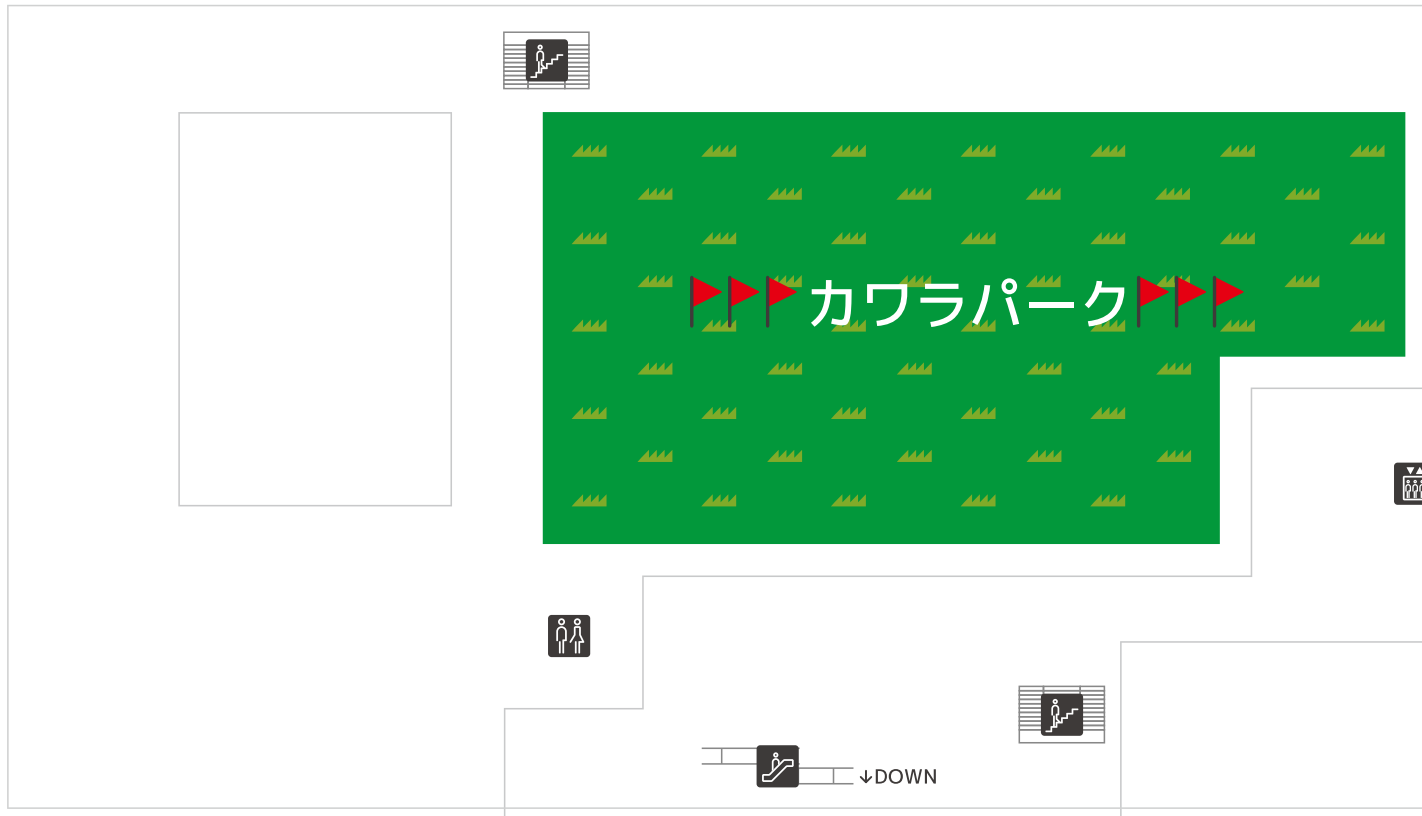

カワラパーク

志度線・セブン-イレブン側（東側）

バスロータリー・商店街側（西側）

 トイレ